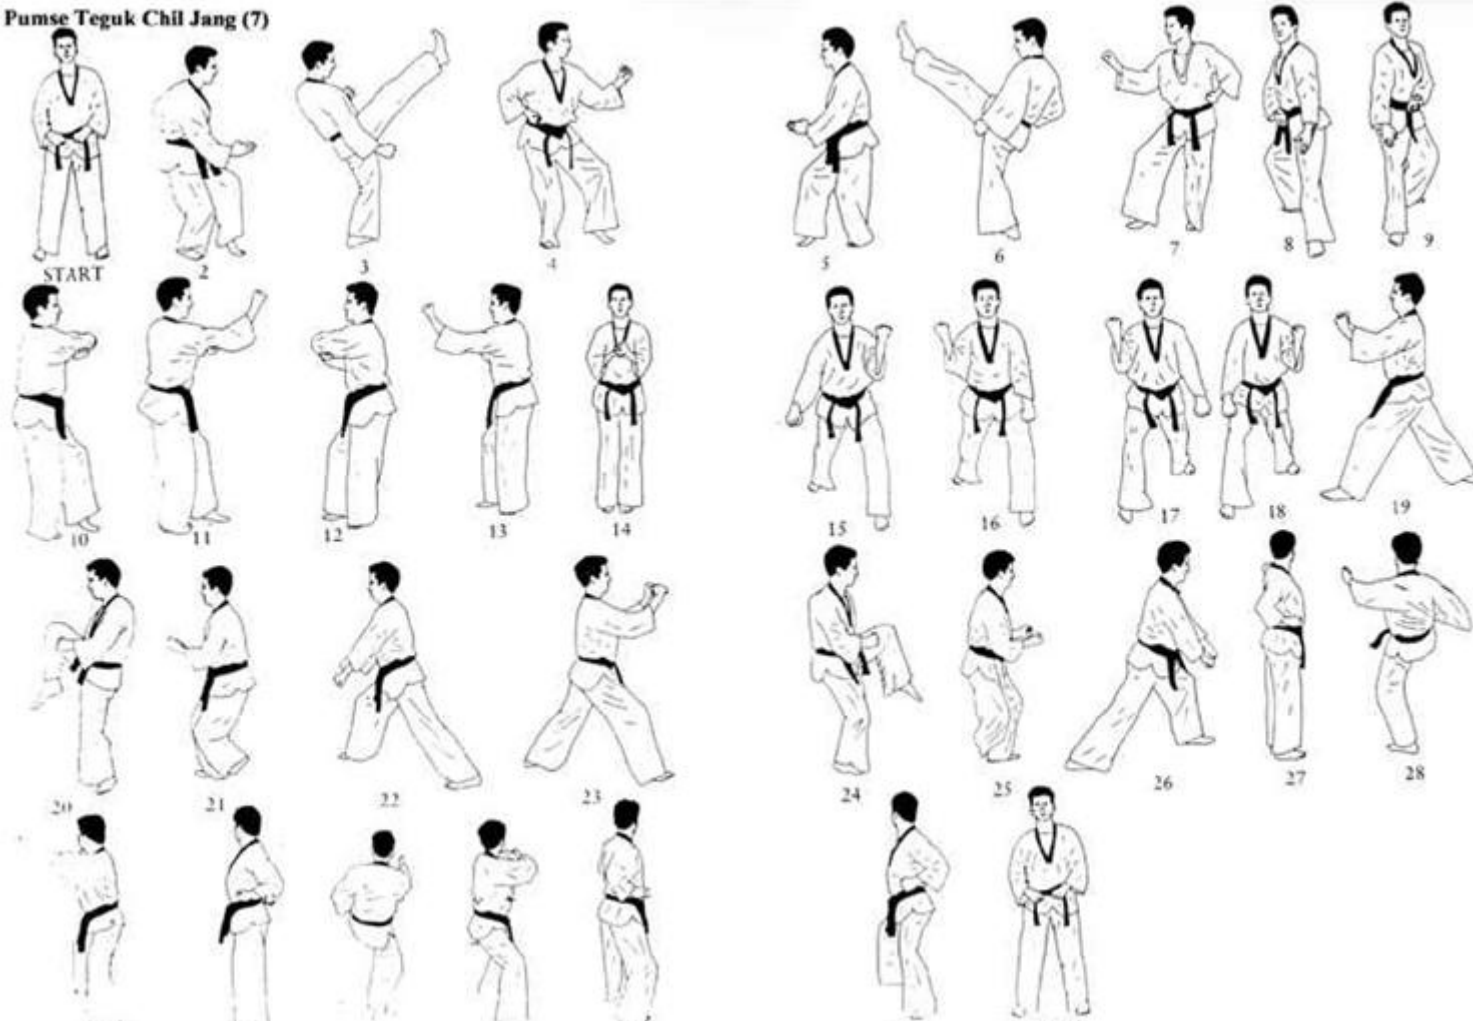

# Poomse Taeguk Chil yang

Pumse Teguk Chil Jang (7)

Symbol : Góra, moc i niewzruszenie psotuj i ruch ,jeżeli się cos chce osiągnąć.  
Ruchów : 25