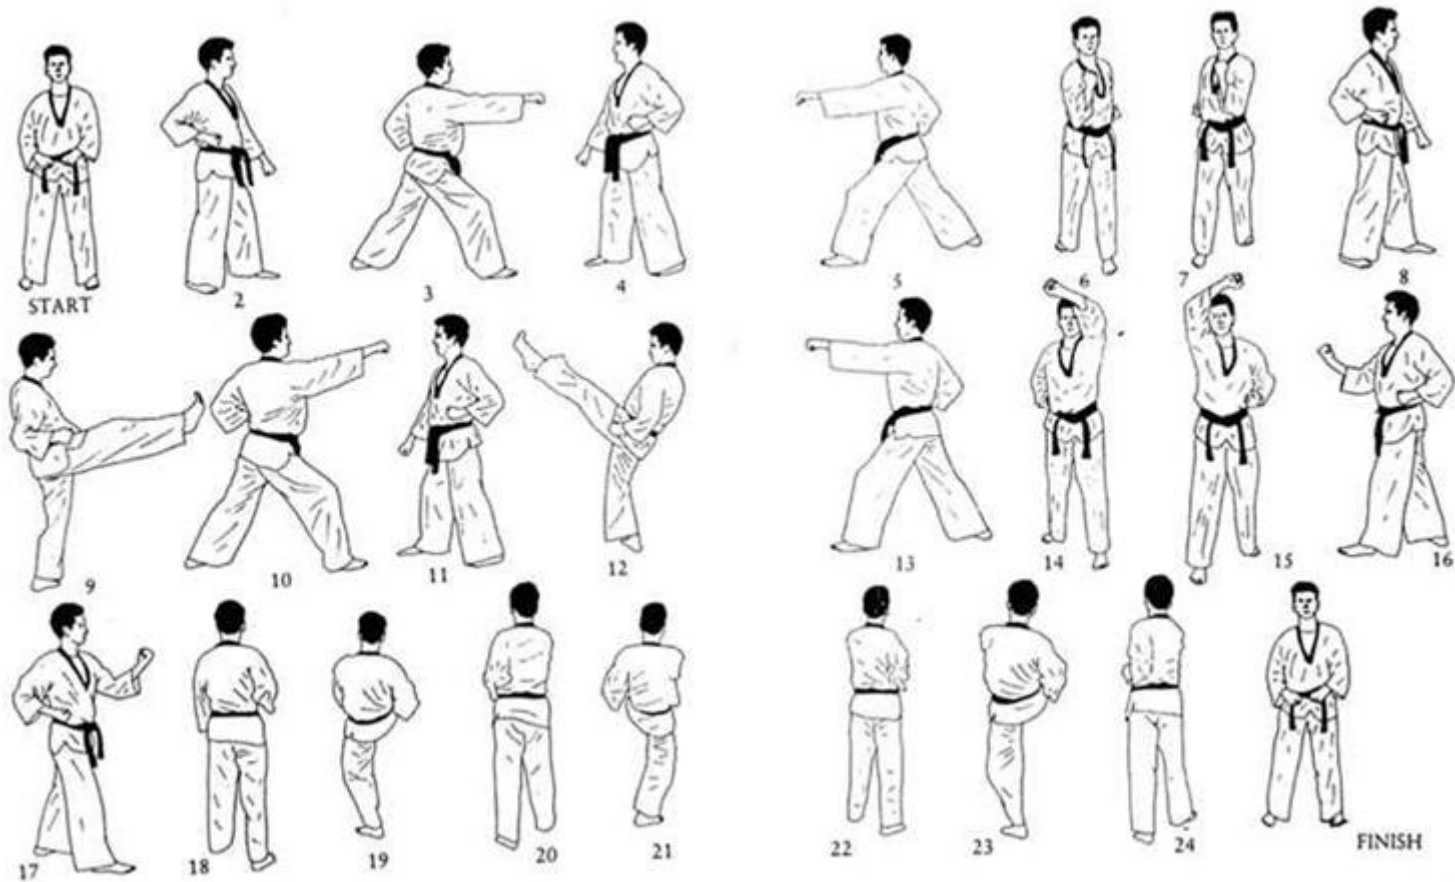

Poomse Taeguk I yang

Symbol : Radość, siła wewnętrzną. Dzięki której jesteśmy zrównoważeni i spokojni
Ruchów : 18