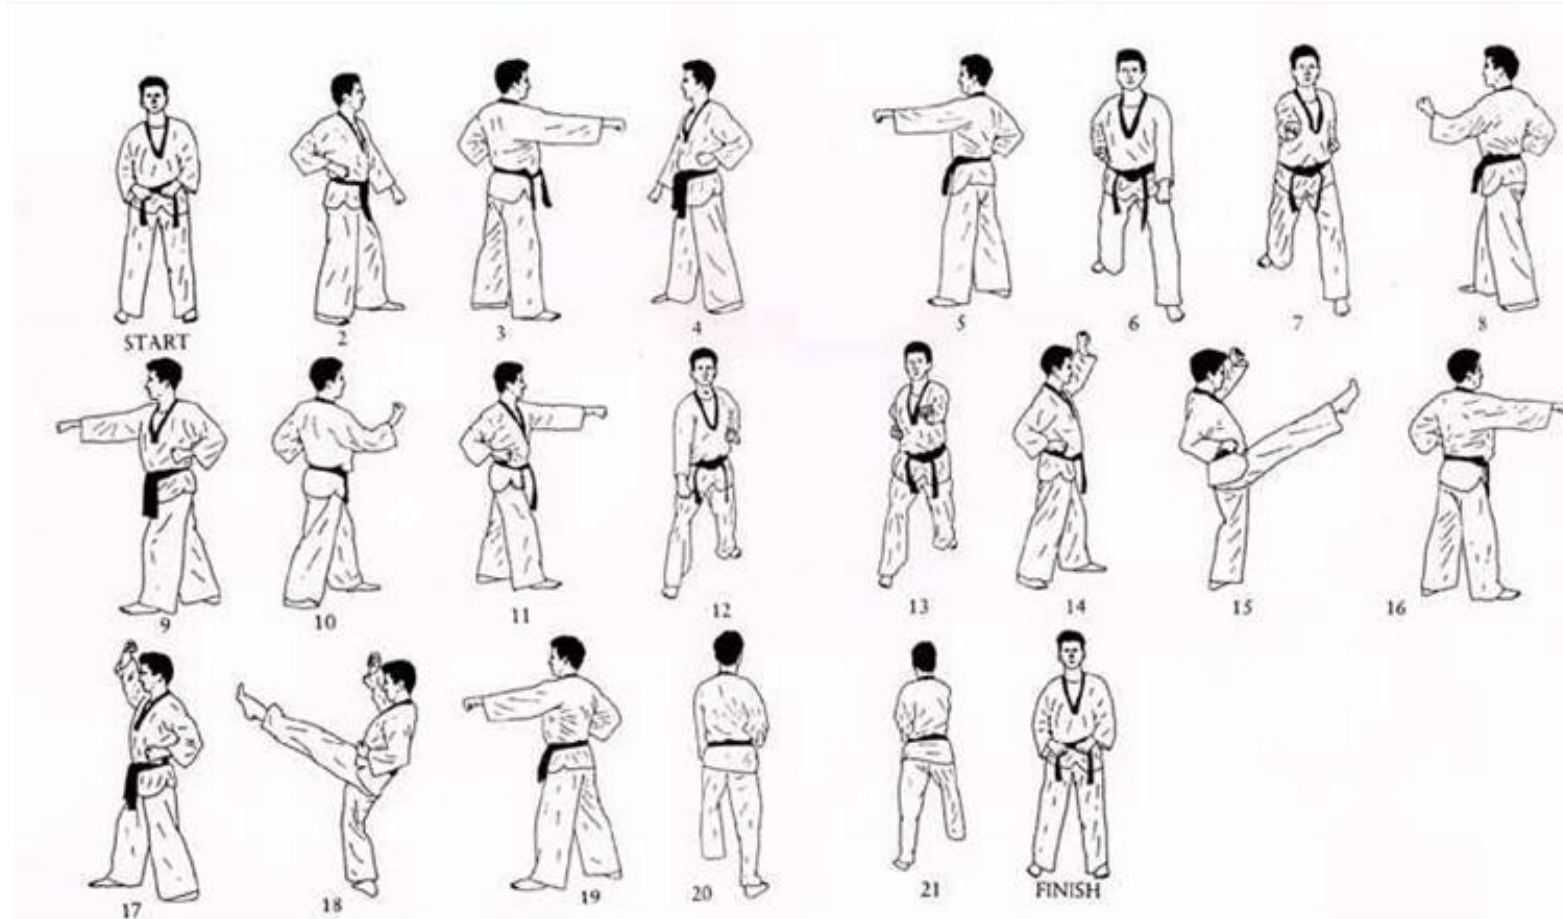

Poomse Taeguk II yang

Symbol : Niebo i światło - akt stworzenia, początek wszelkiego bytu.

Ruchów : 18