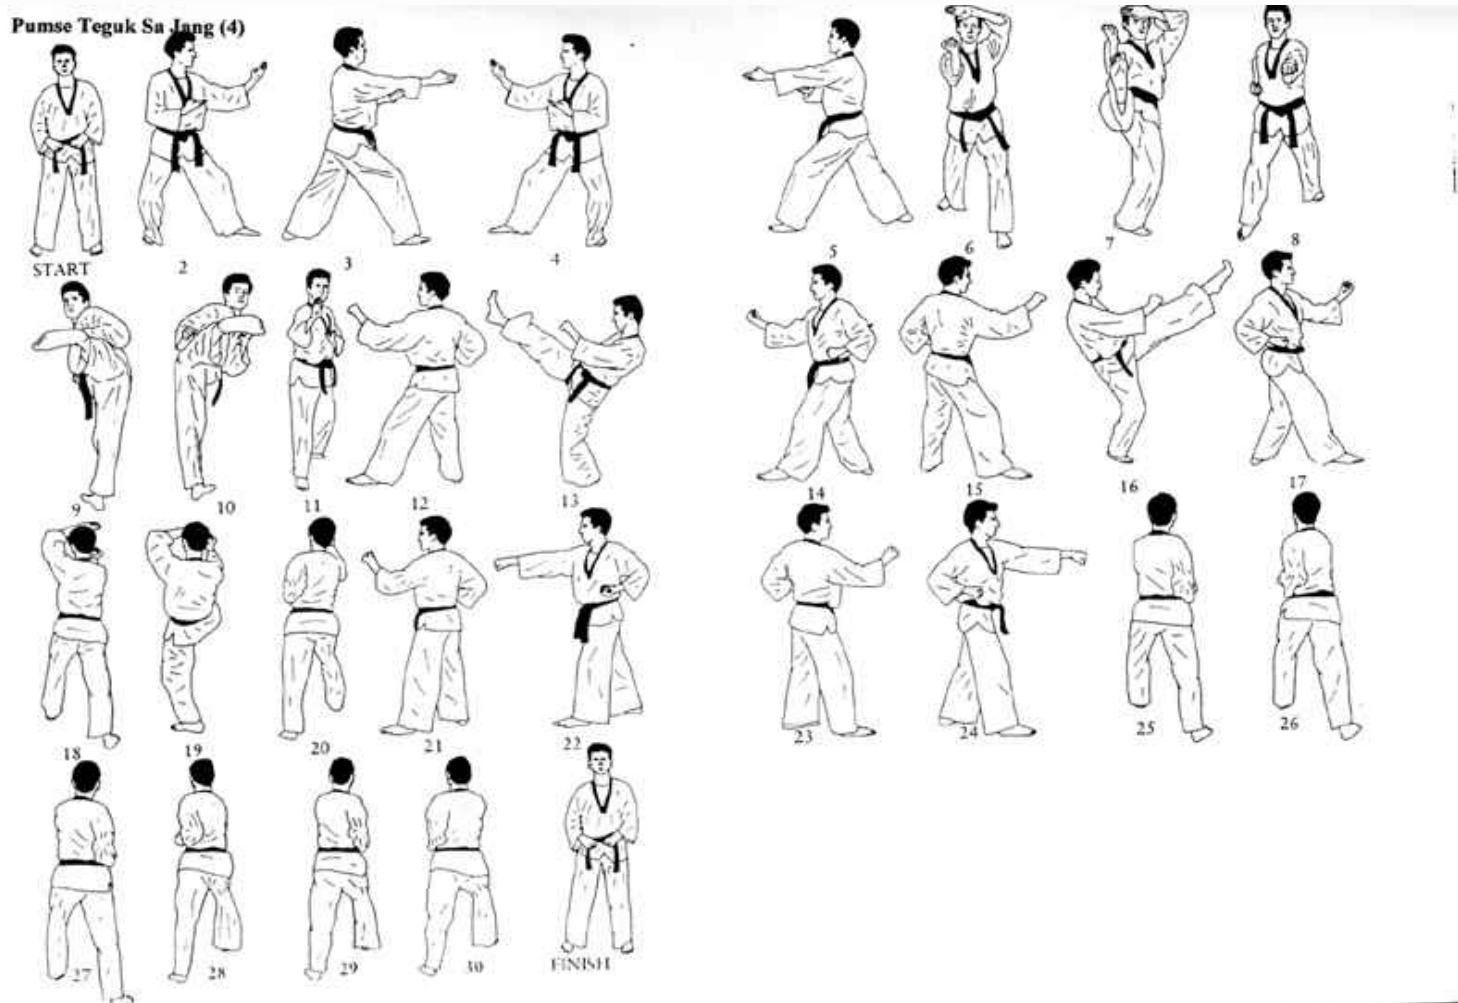

Poomse Taeguk Sa yang

Symbol: Piorun - znak siły i władzy . Poprzez szybkość, siłę i celność wyraża spokój i odwagę w obliczu niebezpieczeństwa.

Ruchów: 20