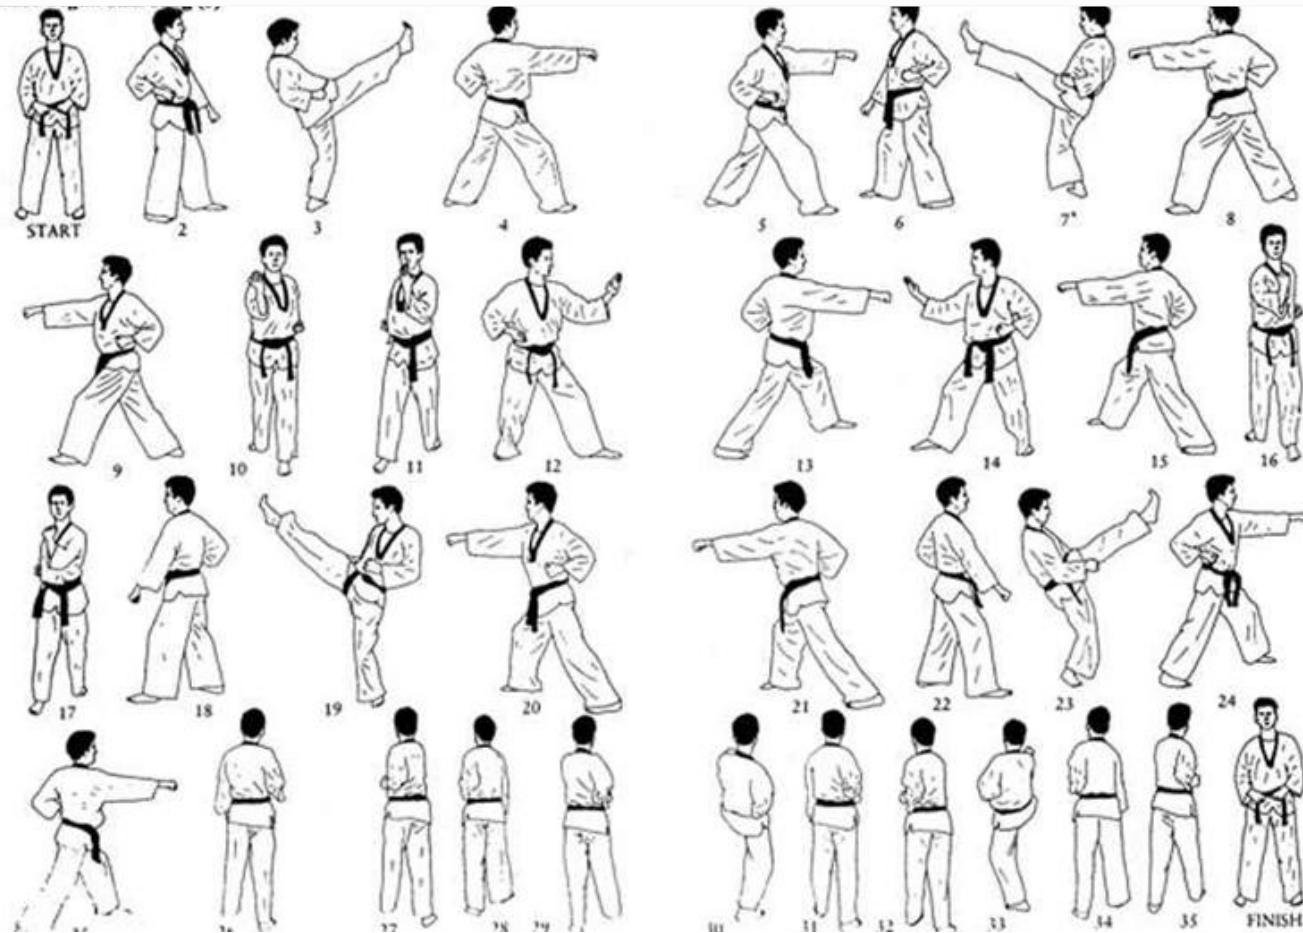

# Poomse Taeguk Sam yang

Symbol : Ogień. Ciepło i światło, zarazem strach i przerażenie ,nadzieja i ufność  
Ruchów : 20